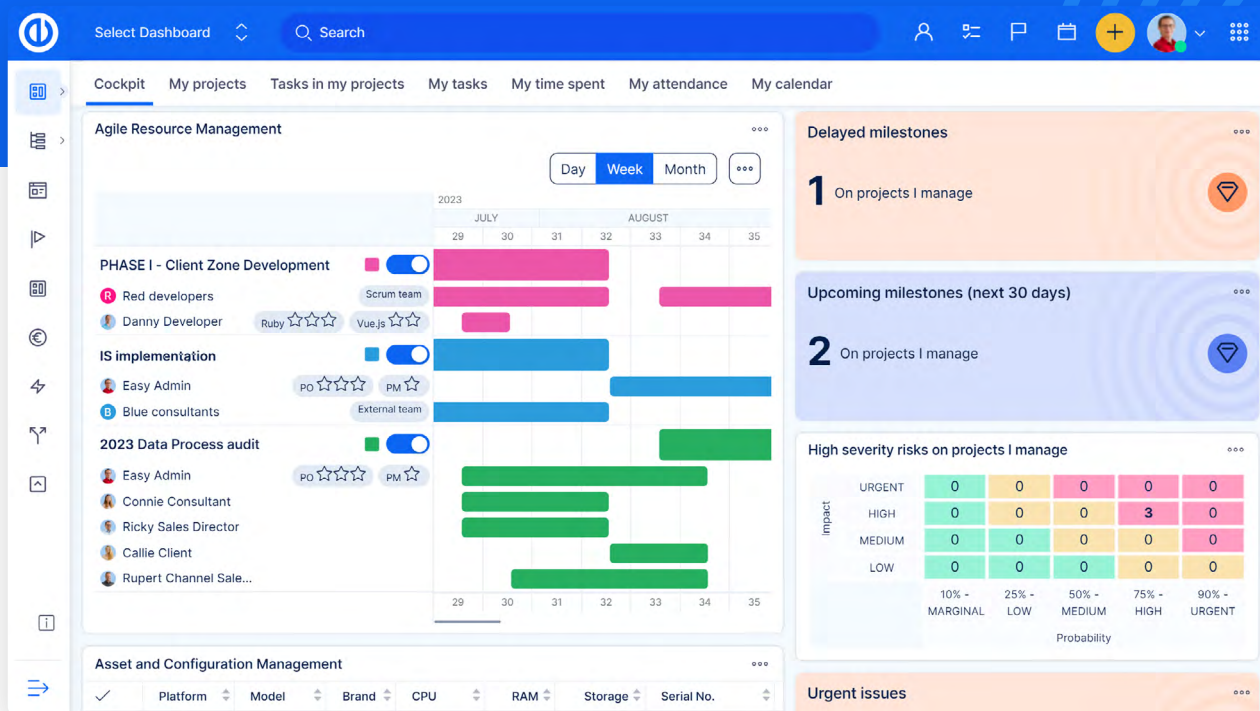

# A legfejlettebb **nyílt forráskódú** Projektmenedzsment szoftver

Kombinálja a nyílt forráskód rugalmasságát a nagyvállalati minőséggel, hogy projektjei és üzleti műveletei mesterévé váljon!

[www.easyproject.com](http://www.easyproject.com)

## Projektmenedzsment a javából

Gantt-diagram, WBS, Feladat- és időkövetés, Kanban, SCRUM, Erőforrások és még több — mindez egyetlen alkalmazásba integrálva.

## Most popular

**Essentials****Projektmenedzsment**

- Gantt-diagram
- Időkövetés
- Jelenléti ívek
- WBS és Elmetérképek
- Projekt naptár
- Szervezeti struktúra
- Akciógombok
- Egyedi riportok

**Agilis eszközök**

- Scrum táblák **ÚJ**
- Kanban táblák
- Irányítópult a Product Ownereknek és a Scrum Mastereknek

**Business**

- Az Essentials tartalmán felül:

**Erőforrás kezelés**

- Erőforrás tervezés
- Ütemező
- Jelenlét kezelés
- Irányítópultok és riportok
- Kompetencia kezelés